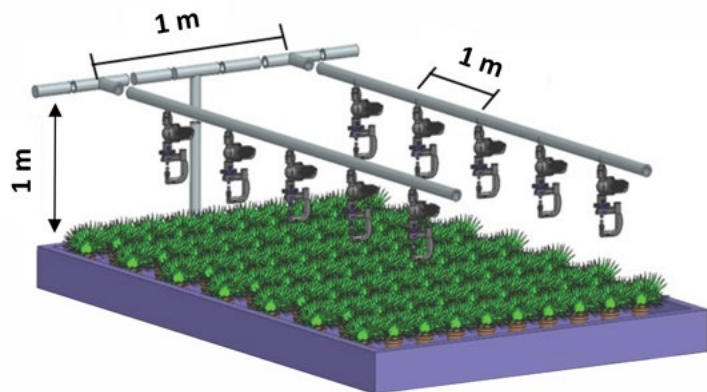

טבלת ביצועים MZ303 מערפל 20 מ'

מערפל	ספיקה	גודל פיה		צבע
		ל"ש	מ"מ	
2.4	34	0.8	שחור	
2.6	52	1.0	סגול	
3.2	76	1.2	כתום	
3.4	102	1.4	כחול	
4.2	130	1.6	צהוב	
4.6	162	1.8	ירוק	

מערפל לריבוי - התקנה

- גובה התקנה מינימלי: 1 מ'
- מרווח מקסימלי בין יחידות על שלוחה: 1 מ'
- מרווחים בין שלוחות: 1 מ'
- מרחק שלוחה מקצה שולחן: 10 ס"מ. בין שלוחות 1 מ'

ערכות מערפל

ליצירת קשר:

info@metzerplas.com

metzer-group.com

על אף האמור בכל מסמך אחר, (א) כל מידע, נתון, מספר, תיאור או כל תוכן אחר הכלול במסמך זה או אליו מיוחס (ביחד – "המידע") נמסרים אך ורק (i) כפי שהם, כפי זמינותם בלבד, ללא כל מצג, אחריות, התחייבות ו/או חבות מצד מצרפלים ו/או מי מטעמה, ו-(ii) למטרות מידע כללי בלבד, ו-(ב) המידע או כל תוכן הכלול במסמך זה אינם מהווים בשום אופן ייעוץ מקצועי, המלצה, הכוונה ו/או ייעוץ מכל סוג שהוא ואין להסתמך עליהם ככאלה. בקבלת החלטה, על מקבל או קורא המידע להסתמך אך ורק על חישוביו ובדיקותו העצמאית של המידע, לרבות היתרונות והסיכונים הכרוכים בכך.