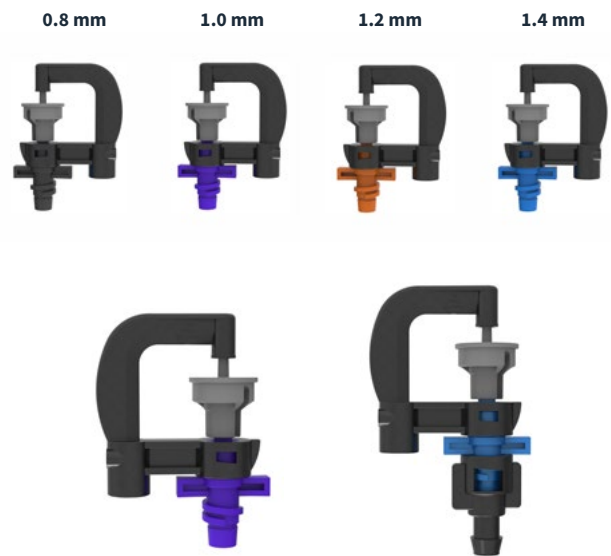

\* נבדק בתנאי מעבדה בגובה 25 ס"מ מעל הקרקע

### אחידות פיזור

CDU < 75%	75% ≤ CDU < 80%	80% ≤ CDU < 85%	85% ≤ CDU < 90%	CDU ≥ 90%
-----------	-----------------	-----------------	-----------------	-----------

### חיבורים זמינים

חיבור הברגה  
מהירה

Bayonet חיבור  
נקבה